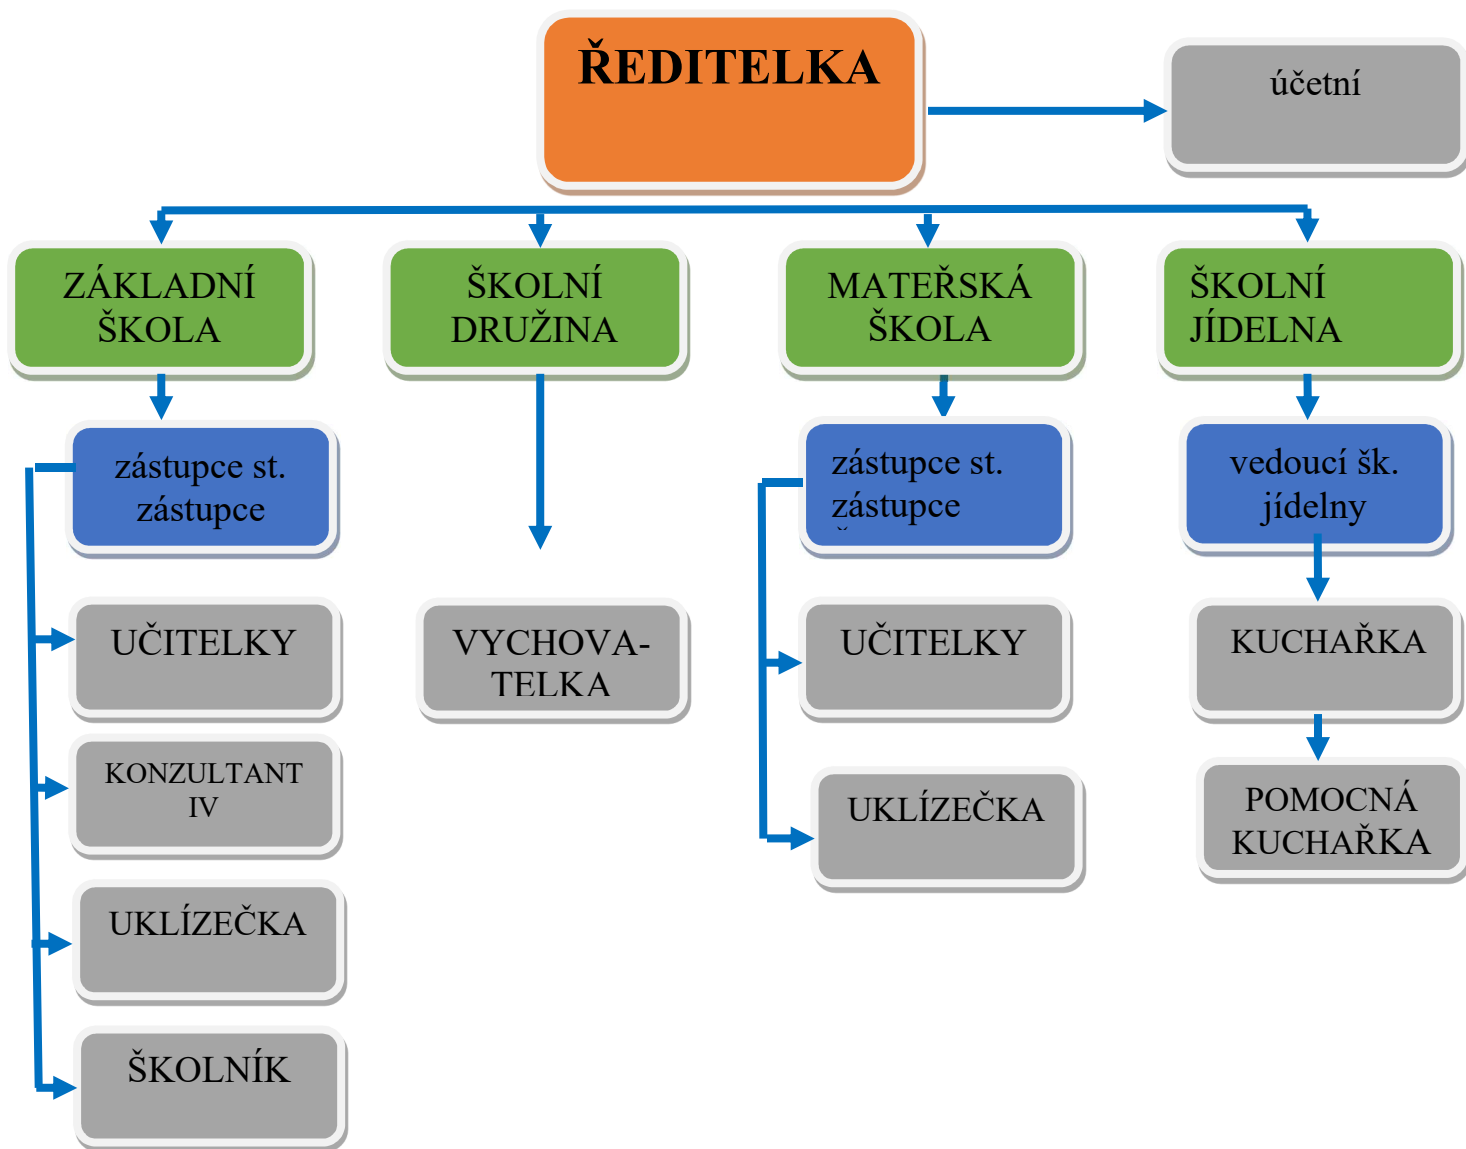

ORGANIZAČNÍ STRUKTURA
ZŠ a MŠ Černý Důl, okres Trutnov
Čistá v Krkonoších 140, 543 44

0. stupeň řízení řízení

1. stupeň řízení

2. stupeň

součást školy